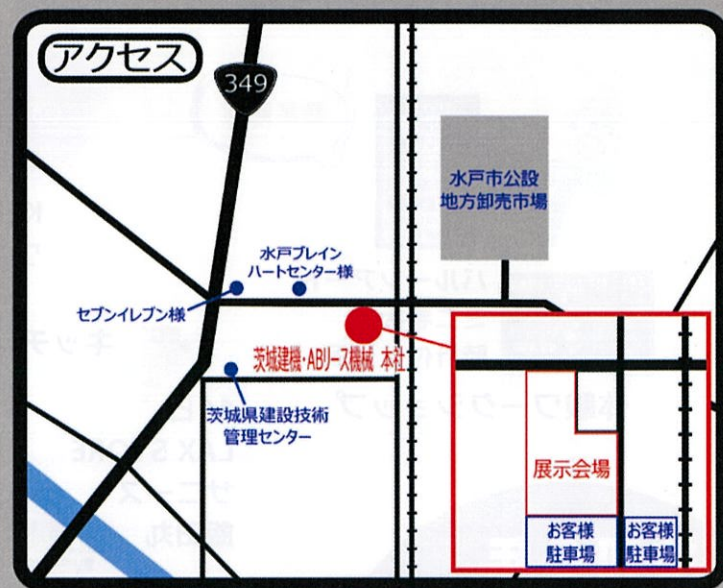

全37社 敬称略

中古機械販売 (抽選)

下記商品は抽選販売となります。
下記日時にて抽選会を行いますので、抽選に参加されるお客様はそれまでに申込みをお願いいたします。
※抽選申込みは会場にて受付です。

10月11日 (金) 14:00~ 抽選

日野	2tダンプ		目玉商品	120万円
ヤンマー	ミニバックホー	Vio30-6	目玉商品	190万円
いすゞ	4tダンプ			200万円
クボタ	ミニバックホー	U-008		80万円
ヤンマー	ミニバックホー	B3Σ		125万円
三笠産業	1tローラー	MRH601DS		40万円
北越工業	13kVA発電機	SDG13S		35万円
アイチ	4mテーブルリフト	SV04B		35万円

10月12日 (土) 14:30頃 KEN EBISAWAライブ終了次第 抽選

日野	4tダンプ		目玉商品	150万円
ヤンマー	ミニバックホー	Vio27-5B	目玉商品	180万円
三菱ふそう	2tダンプ			150万円
日野	4tユニック			280万円
クボタ	ミニバックホー	U-10-3		80万円
クボタ	ミニバックホー	U-20-3S		136万円
住友建機	バックホー	SH75X-3B		320万円
三笠産業	1tローラー	MRH601DS		40万円
三笠産業	1tローラー	MRH601DS		40万円
デンヨー	25kVA発電機	DCA-25LSKB		40万円
デンヨー	45kVA発電機	DCA-45USKB3		70万円
北越工業	6mテーブルリフト	ENTL061-1		45万円
ジニー	8mテーブルリフト	GS2632		55万円

中古機械販売 (早い者勝ち商品)

下記商品は10月11日 (金) 10:00より販売開始します。(早い者勝ち)

バックホー、プレート、ランマー、水中ポンプ、エンジンプレーヤー、2kVAクラス発電機、ミニウェルダ、パイプレータ各種、コンクリートカッター、掃除機、送風機、送風機用ダクト、鉄筋ストライナー、電動ハンマー、電動ブレーカー、コールピック、ハンマードリル、ブレーカー等

注意事項

1. 本チラシの掲載内容は、予告なく変更される場合がございます。
2. 専用駐車場をご用意しております。路上駐車及び近隣店舗の駐車場のご利用はご遠慮ください。
3. 喫煙は喫煙所をご利用ください。場内での歩きタバコはご遠慮ください。
4. 場内でのアルコール類の飲酒はご遠慮ください。
5. 火気・危険物の場内への持ち込みは固くお断りいたします。
6. ペット同伴でのご入場はご遠慮ください。
7. 駐車場でのご事故、場内でのお客様同士のトラブル等に関しては一切の責任を負いかねます。
8. コロナウイルス等の感染症対策はお客様のご判断で実施をお願いいたします。
9. 中古機械の販売について
   - ・上記価格は税別価格となります。
   - ・商品は現状渡しとなります。会場にて現車、現物をご確認の上、ご購入をお願いいたします。
   - ・配送、設置費用は別途となります。(ご来社お引取りも可能です)
   - ・名義変更等の手続きが必要な場合、諸費用は別途となります。

ibki 茨城建機株式会社
〒310-0004
茨城県水戸市青柳町4 2 6 0
tel:029-224-0131/fax:029-225-7958
URL:http://www.ibarakikenki.co.jp
e-mail:info@ibarakikenki.co.jp

- □水戸営業所 〒310-0004 茨城県水戸市青柳町4260
  tel:029-225-4498/fax:029-226-1656
- □筑西営業所 〒308-0842 茨城県筑西市一本松1501
  tel:0296-24-2366/fax:0296-24-2367
- □行方営業所 〒311-3501 茨城県行方市芹沢上山743-1
  tel:0299-35-6871/fax:0299-35-6872
- □北茨城営業所 〒319-1543 茨城県北茨城市磯原町豊田1300
  tel:0293-43-6601/fax:0293-43-6602